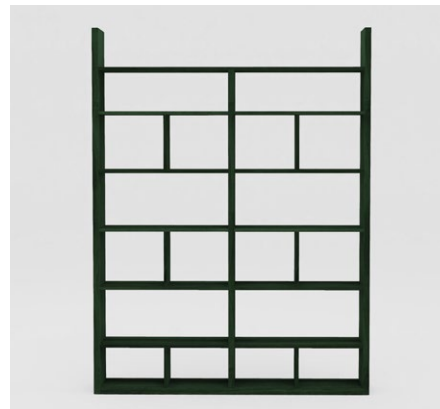

Verde Emporio (+MX1500)