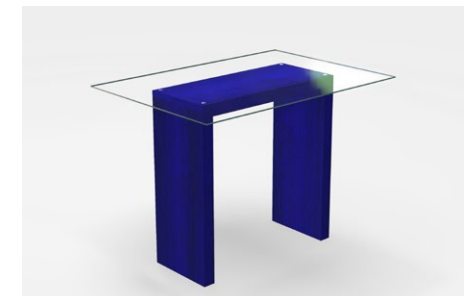

Azul Klein (+MX800)