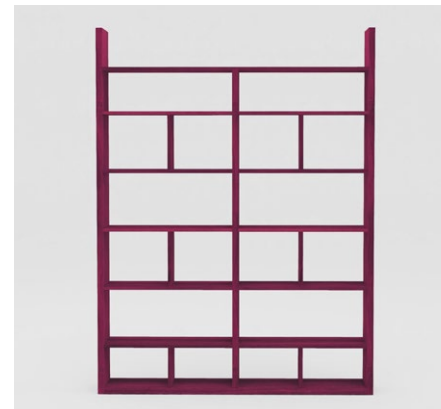

Rosa Mexicano (+MX1500)