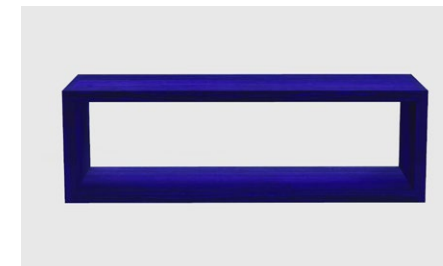

Azul Klein (+MX800)