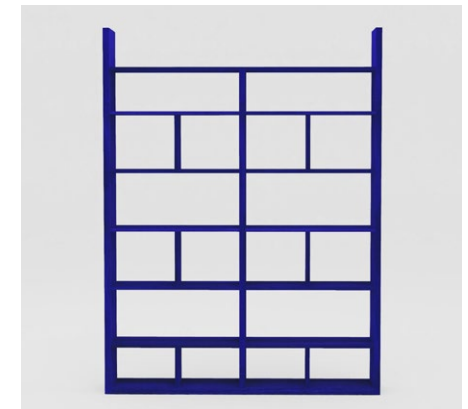

Azul Klein (+MX1500)