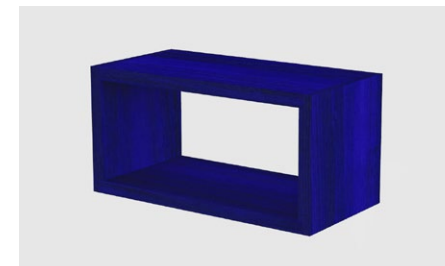

Azul Klein (+MX800)