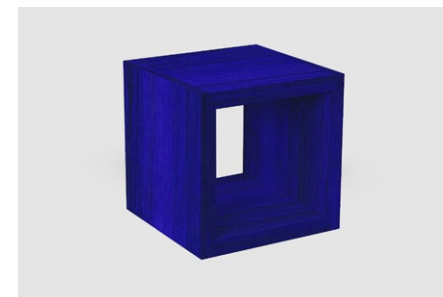

Azul Klein (+MX800)