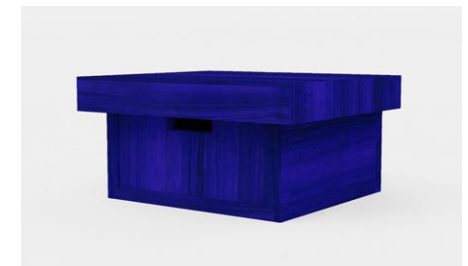

Azul Klein (+MX200)